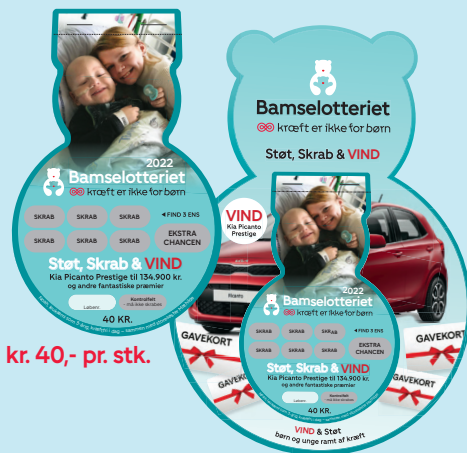

kræft er 
ikke for børn

Sælgers navn

kr. 40,- pr. stk.

Ønsker du
at betale med MobilePay,
kan følgende tlf. nummer benyttes:

Vis venligst sælgeren at overførslen er gennemført – tak

(Skriv klubben's/klassen's MobilePay nummer her
– som alternativ til betaling med kontanter.)